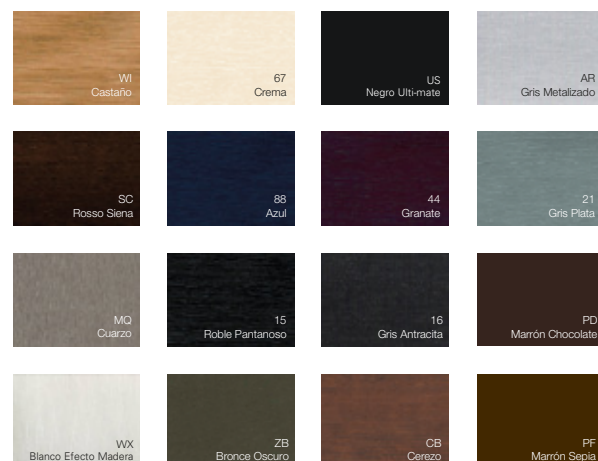

Foliados Especiales