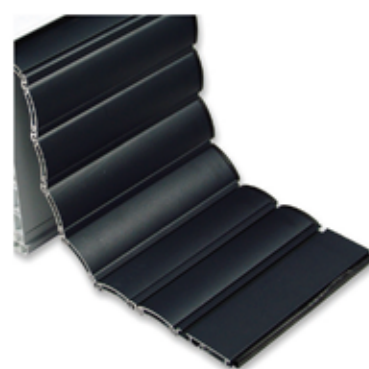

Lamas y guías

Lamas

Las lama Z38 de PVC de KÖMMERLING está pensada para cubrir todas las necesidades de huecos tanto de puertas como de ventanas. Tiene un grosor de 8,3 mm y una altura de 38 mm. Estando bajadas consiguen reducir la transmitancia térmica del cerramiento e incrementar el ahorro energético hasta en un 30%.

La lama C45 es algo más grande, con 9 mm de espesor, y está perfilada en aluminio. Estas lamas se fabrican en toda la gama de colores KÖMMERLING.