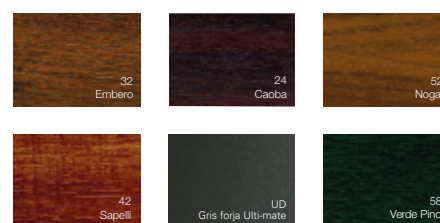

Foliados Estándar