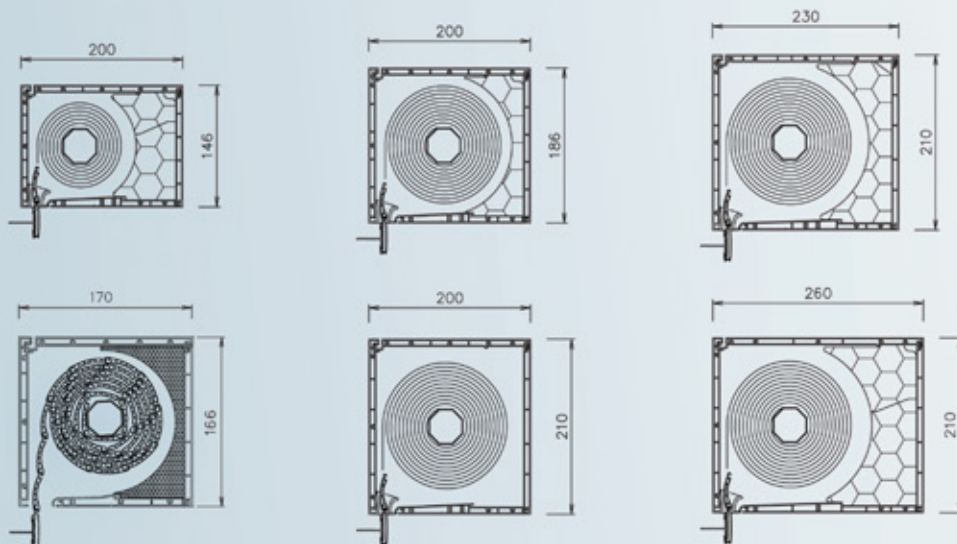

El cajón estándar tiene unas medidas de 186 mm de alto por 200 mm de ancho. Con estas medidas es posible realizar todo tipo de ventanas o balconeras.

Para otras necesidades, RolaPlus también dispone de estas medidas de cajón:

Ancho	170	200	230	260
Alto	146	166	186	210