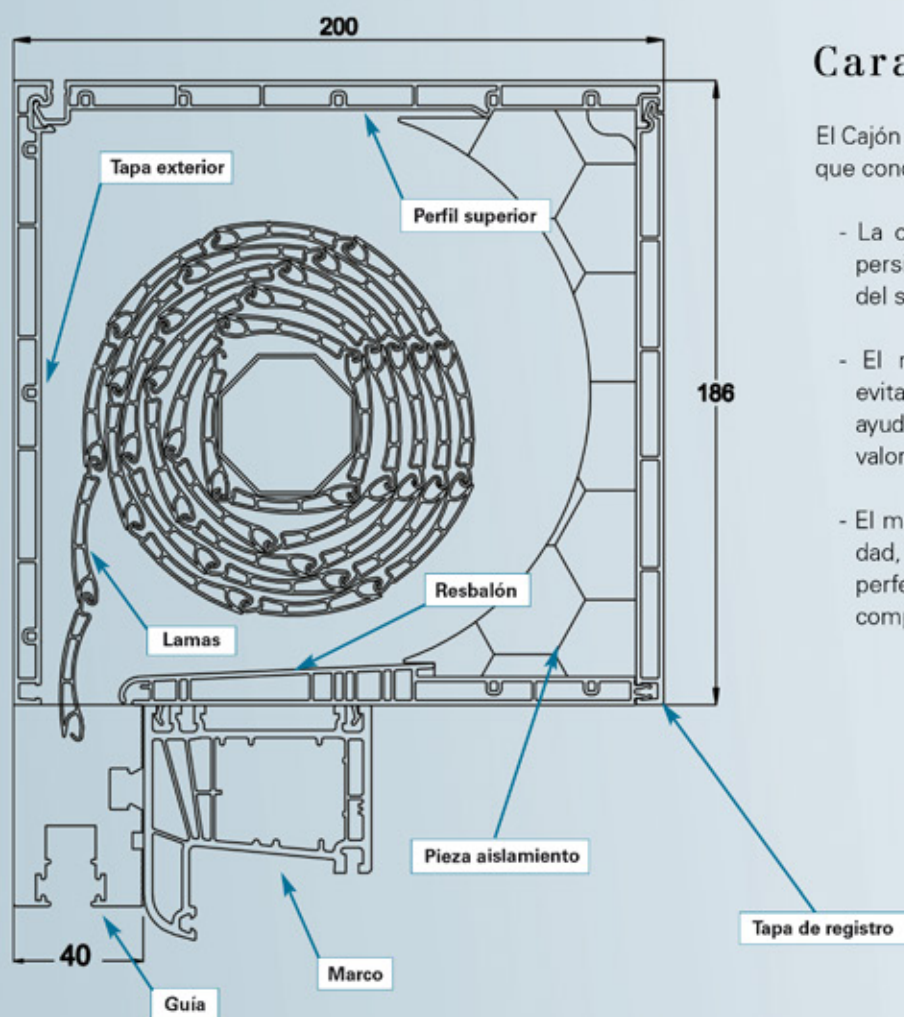

El capialzado

Características

El Cajón RolaPlus se basa en dos funciones básicas que condicionan su estructura:

- La ocultación del cerramiento mediante una persiana enrollable de gran calidad que protege del sol y da seguridad a la vivienda.
- El refuerzo del aislamiento de la ventana evitando la transmisión de temperatura, con la ayuda de una pieza de poliestireno. Consigue un valor U que oscila entre 0,6 y 1,39 W/m²K.
- El mantenimiento de los niveles de estanqueidad, permeabilidad y resistencia a través del perfecto cierre y clipado de los perfiles que componen el sistema.